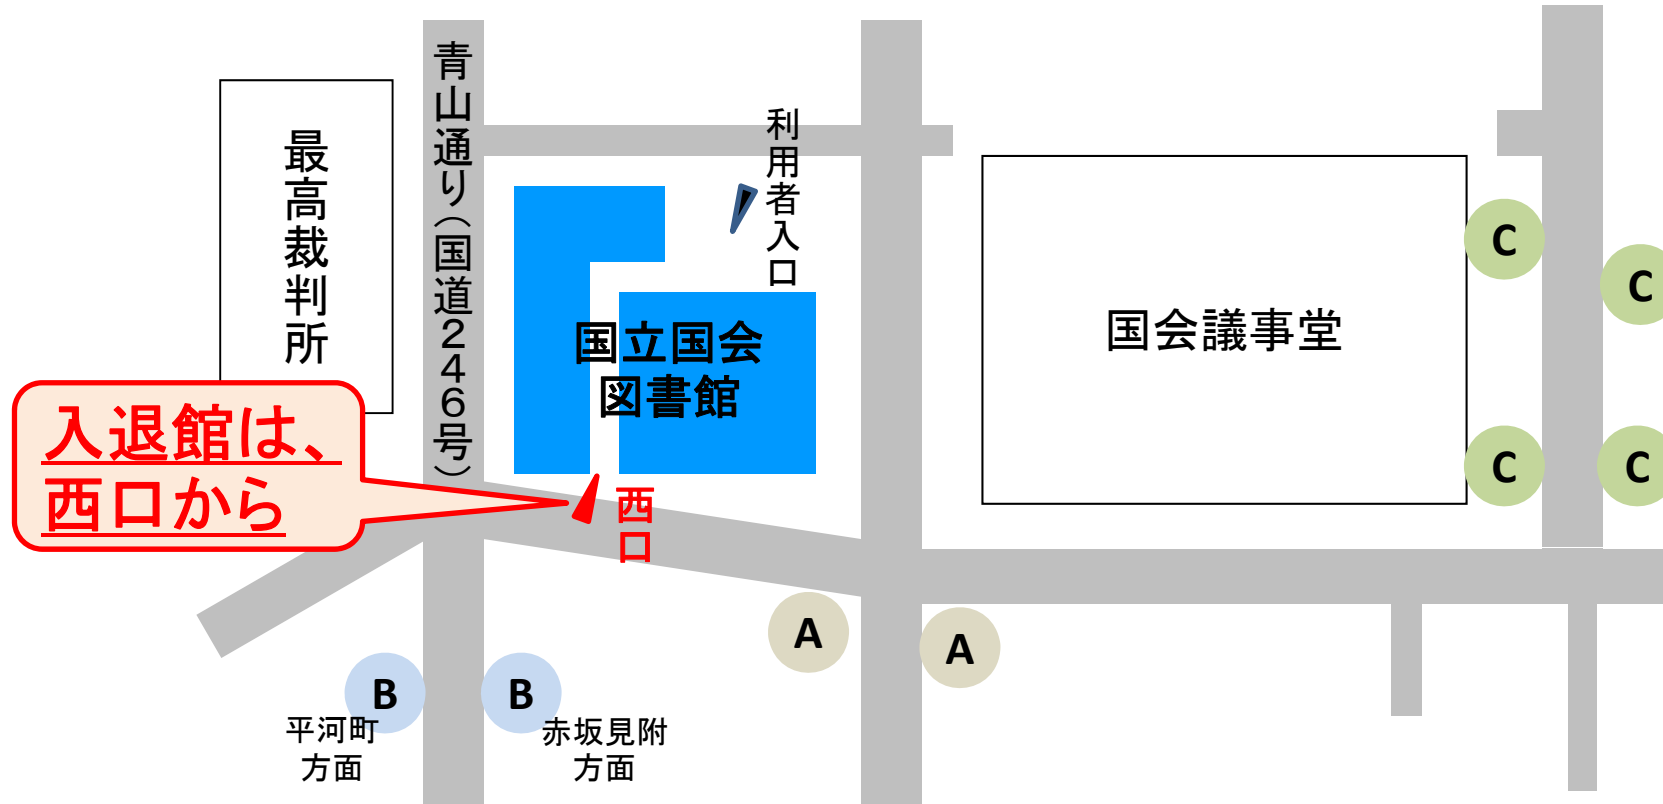

# 総合目録ネットワーク研修会 東京本館会場 出入口のご案内

## 地下鉄最寄駅

- (A) 有楽町線永田町駅(2番出口)
- (B) 半蔵門線・南北線永田町駅(3番出口)
- (C) 丸の内線・千代田線国会議事堂前駅(1番出口)