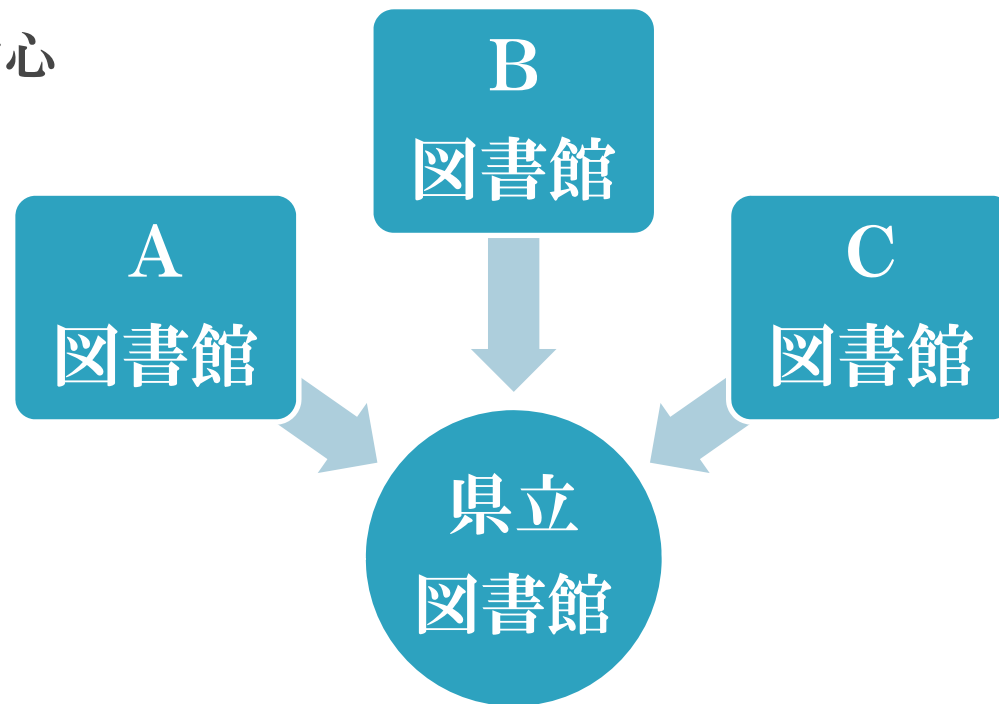

蔵書検索
 滋賀県関係新聞記事見出し検索
 近江デジタル歴史街道
 レファレンス事例検索
 滋賀県雑誌新聞総合目録
 横断検索

横断検索システム

- * 2006年1月 運用開始
- * 2011年1月 システム更新
 - 県内公共図書館 (19)
 - 県内大学 (10)
 - 県の関係機関 (4)
 - 県外公共図書館 (6)

県内相互貸借

横断検索導入前

- * 県立図書館の協力業務が中心
購入できる資料
→ 県立図書館が購入
- * 入手不可能な資料
→ 週1回の所蔵館調査
による相互貸借

横断検索導入後

- * 直接、相互貸借を依頼する図書館が増えた。

滋賀県公共図書館協議会 実務委員会

- * 平成18年度
「横断検索稼働後における、資料の相互利用について」
- * 第1回 ブロック別担当者会議(7月)
湖西・湖南・湖東・湖北の4ブロックで開催
問題点の洗い出し
- * 第2回 グループ討議および全体会(12月)
実際の謝絶事例をもとに検証
- * 第3回 全体会(2月)
県内相互貸借の試行について合意