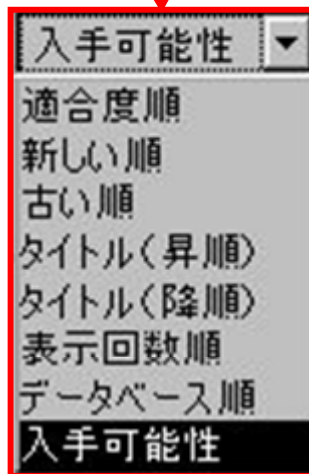

■ 検索結果一覧

検索結果 168件中 1から 15件を表示

適合度順 ▾ 並び替え

表示切替 ≡ 一覧 品 書影

1 2 3 4 5 ... 8

	電子図書館 長尾真 著 岩波書店 2010	図書	国立国会図書館蔵書	公共図書館蔵書	ILL連携
	電子図書館 長尾真 著 岩波書店 1994 (岩波科学ライブラリー ; 15)	図書	国立国会図書館蔵書	公共図書館蔵書	ILL連携
	電子図書館 原田勝, 田屋裕之 編 勁草書房 1999	図書	国立国会図書館蔵書	公共図書館蔵書	ILL連携
	電子図書館の諸相 谷口敏夫 [著] 白地社 1998	図書	国立国会図書館蔵書	公共図書館蔵書	ILL連携

NDLサーチの
ILL機能を使用して
相互貸借依頼が
可能な資料
(参加館ログイン時
のみ表示)

1. 検索画面

検索結果一覧画面(並び替え)

相互貸借依頼が可能なものを
上位に表示する「入手可能性」は、
参加館ログイン時のみ表示。

1. 検索画面

[相互貸借支援機能] 相互貸借依頼

◀ [検索結果に戻る](#) ジャンル: [0.総記](#) > [01.図書館.図書館学](#) > [010.図書館.図書館学](#)