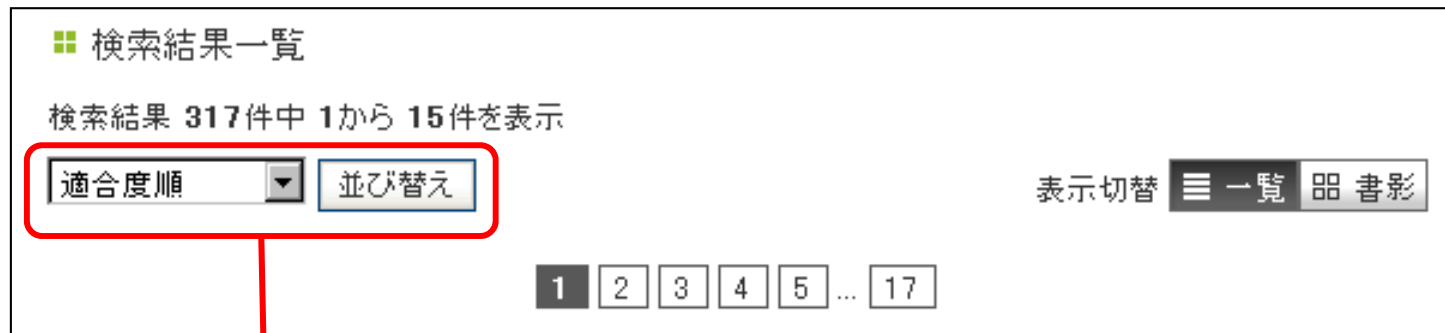

NDLサーチの
ILL機能を使用して
相互貸借依頼が
可能な資料
(参加館ログイン時
のみ表示)

1. 検索画面

検索結果一覧画面(並び替え)

相互貸借依頼が可能なものを
上位に表示する「入手可能性」は、
参加館ログイン時のみ表示。

1. 検索画面

[相互貸借支援機能] 相互貸借依頼

◀ [検索結果に戻る](#) ジャンル: [0.総記](#) > [01.図書館.図書館学](#) > [010.図書館.図書館学](#)