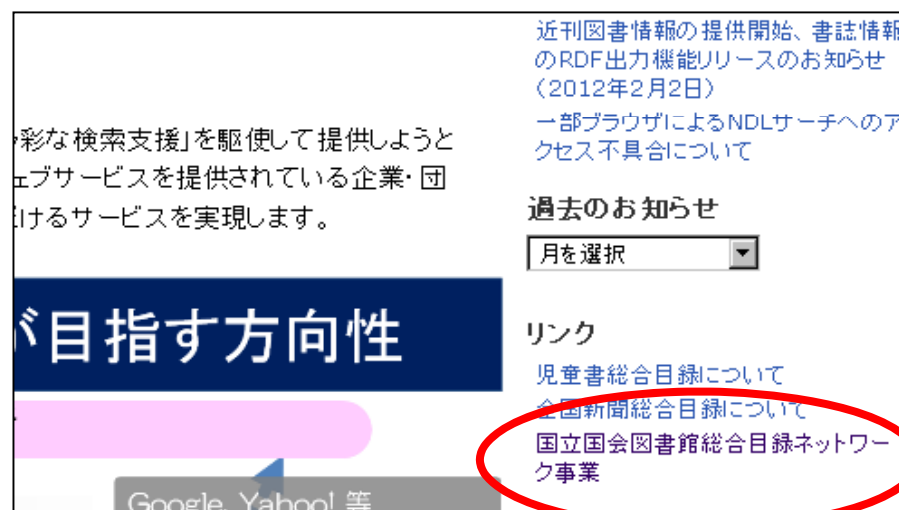

更新する

未入力の場合、相互貸借
依頼時に「電子メール送信」
ボタンが表示されません。

3. 事業ホームページ

3. 事業ホームページ アクセス

- 国立国会図書館ホームページからアクセス
トップページ>図書館員の方へ>総合目録ネットワーク事業のページ
- 国立国会図書館サーチからアクセス
検索画面>国立国会図書館サーチについて
>リンク 国立国会図書館総合目録ネットワーク事業

3.事業ホームページ

<http://iss.ndl.go.jp/somoku/>